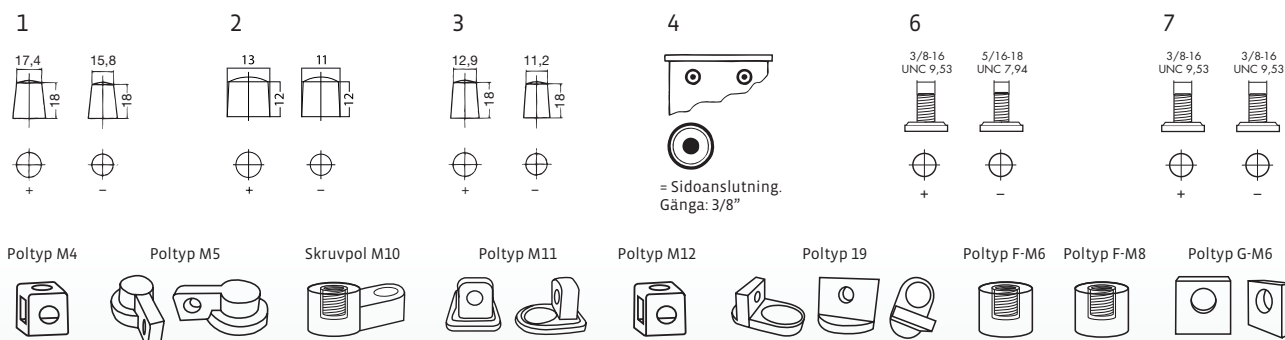

Batteriutförande för startbatterier

Personbil, lastbil och fritid / marin

POLSTÄLLNINGAR

POLTYPER

FÄSTKLACKAR